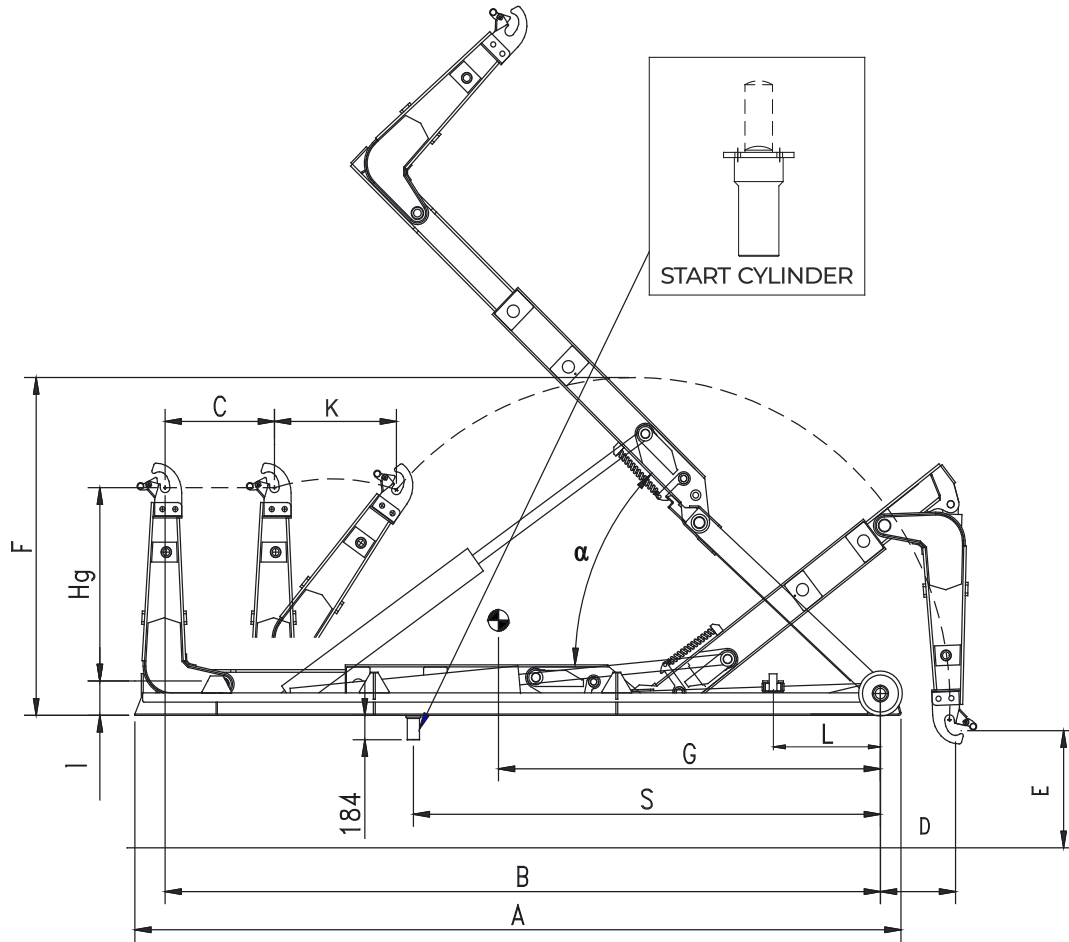

TA35 HD

follow us on:

WWW.BOBSPA.COM

TA35 HD

MODEL	HG	A	B	C	D	E	F	G	I	K	L	S	WEIGHT	α	CONTAINER	
															MIN	MAX
TA35 N HD	1425/1570	5500	5160	850	1000	200	2550	2950	240	950	500	3130	3450 kg	51°	3800	5800
TA35 NL HD	1425/1570	5750	5360	850	800	200	2550	3100	240	950	700	3330	3500 kg	48°	4000	6000
TA35 L HD	1425/1570	5950	5560	850	600	200	2550	3250	240	950	900	3530	3550 kg	45°	4200	6200

TAL35 HD

MODEL	HG	A	B	C	D	E	F	G	I	K	L	S	WEIGHT	α	CONTAINER	
															MIN	MAX
TAL 35 NC HD	1425/1570	6360	5950	1150	1050	200	2780	3300	280	950	700	3900	3600 kg	55°	4400	6600
TAL 35 N HD	1425/1570	6560	6150	1150	850	200	2780	3450	280	950	900	4100	3650 kg	52°	4600	6800
TAL 35 NL HD	1425/1570	6760	6350	1150	650	200	2780	3600	280	950	1100	4300	3700 kg	49°	4800	7000
TAL 35 L HD	1425/1570	6790	6550	1150	450	200	2780	3750	280	950	1300	4500	3750 kg	46°	5000	7200