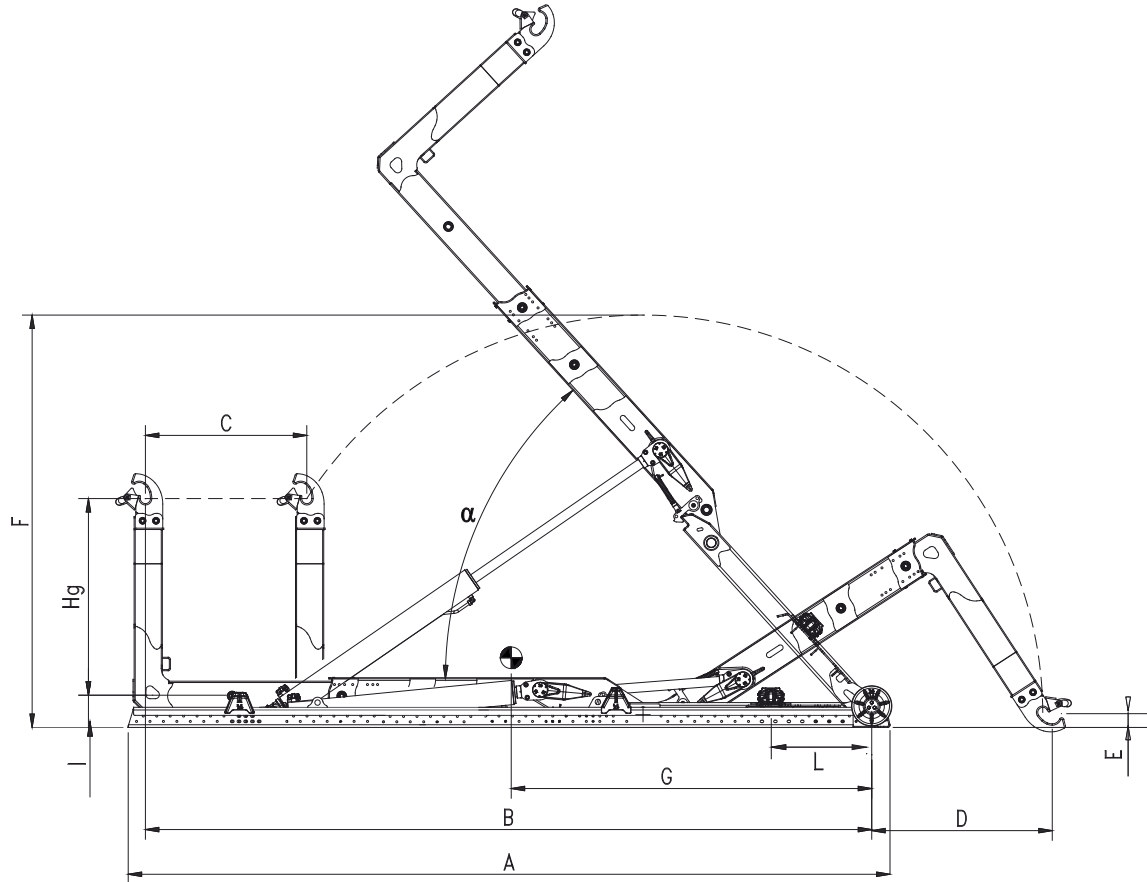

# T30 MS

follow us on:

[WWW.BOBSPA.COM](http://WWW.BOBSPA.COM)

## T30 MS

MODEL	HG	A	B	C	D	E	F	G	I	L	WEIGHT	α	CONTAINER	
													MIN	MAX
T30 XC MS	1425/1570	4860	4600	800	1700	1120	3070	2550	260	450	2680 kg	55°	4200	5200
T30 C MS	1425/1570	5060	4800	1000	1700	1120	3070	2600	260	450	2680 kg	55°	4200	5400
T30 NC MS	1425/1570	5260	5000	1200	1700	1120	3070	2650	260	450	2680 kg	55°	4200	5600
T30 N MS	1425/1570	5460	5200	1200	1500	1120	3070	2800	260	550	2700 kg	52°	4400	5800
T30 NL MS	1425/1570	5660	5400	1200	1300	1120	3070	2950	260	700	2730 kg	49°	4600	6000
T30 L MS	1425/1570	5860	5600	1200	1100	1120	3070	3100	260	900	2760 kg	46°	4800	6200
T30 XL MS	1425/1570	6060	5800	1200	900	1120	3070	3250	260	1000	2790 kg	43°	5000	6500

## TL30 MS

MODEL	HG	A	B	C	D	E	F	G	I	L	WEIGHT	α	CONTAINER	
													MIN	MAX
TL30 C MS	1425/1570	6000	5750	1300	1480	170	3290	3200	260	700	2960 kg	54°	4800	6400
TL30 NC MS	1425/1570	6200	5950	1300	1280	170	3290	3350	260	900	2990 kg	51°	5000	6600
TL30 N MS	1425/1570	6400	6150	1300	1080	170	3290	3500	260	1100	3020 kg	48°	5200	6800
TL30 NL MS	1425/1570	6600	6350	1300	880	170	3290	3650	260	1300	3040 kg	46°	5400	7000
TL30 L MS	1425/1570	6800	6550	1300	680	170	3290	3800	260	1500	3800 kg	44°	5600	7200