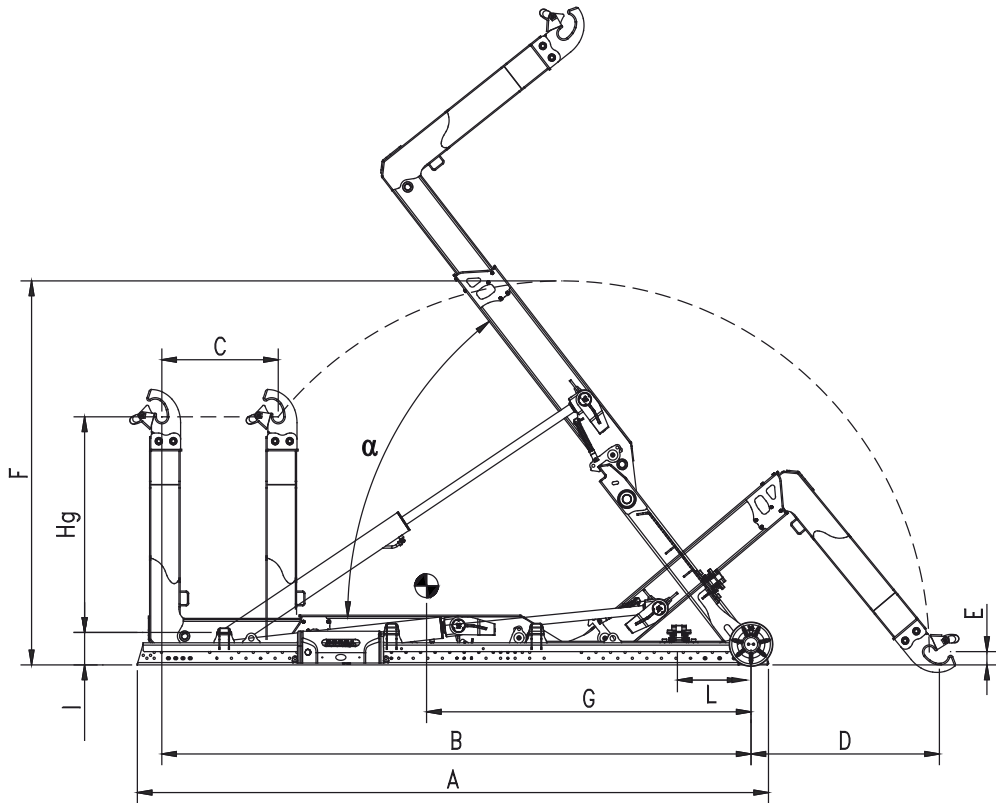

T14 MS

follow us on:

WWW.BOBSPA.COM

T14 MS

MODEL	HG	A	B	C	D	E	F	G	I	L	WEIGHT	α	CONTAINER	
													MIN	MAX
T14 XC MS	1425/1570	5080	4400	800	1580	100	2880	2440	220	500	1665 kg	55°	4000	5000
T14 C MS	1425/1570	5080	4600	1000	1580	100	2880	2480	220	500	1665 kg	53°	4000	5200
T14 NC MS	1425/1570	5080	4800	1200	1580	100	2880	2510	220	500	1665 kg	50°	4000	5400
T14 N MS	1425/1570	5280	5000	1200	1380	100	2880	2660	220	700	1690 kg	53°	4200	5600
T14 NL MS	1425/1570	5480	5200	1200	1180	100	2880	2800	220	900	1715 kg	49°	4400	5800
T14 L MS	1425/1570	5680	5400	1200	980	100	2880	2940	220	1000	1740 kg	45°	4600	6000
T14 XL MS	1425/1570	5880	5600	1200	1140	0	3050	2980	220	1000	1810 kg	45°	4800	6200

T14 TP MS

MODEL	HG	A	B	C	D	E	F	G	I	L	WEIGHT	α	CONTAINER	
													MIN	MAX
T14 TP C MS	1425/1570	3840	3550	800	1270	60	2380	1940	220	450	1380 kg	52°	3200	4200
T14 TP NC MS	1425/1570	4040	3570	800	1070	60	2380	2070	220	500	1420 kg	47°	3400	4400
T14 TP N MS	1425/1570	4340	4050	800	1290	90	2600	2230	220	500	1465 kg	52°	3600	4600
T14 TP NL MS	1425/1570	4540	4250	800	1090	90	2600	2360	220	700	1510 kg	48°	3800	4800