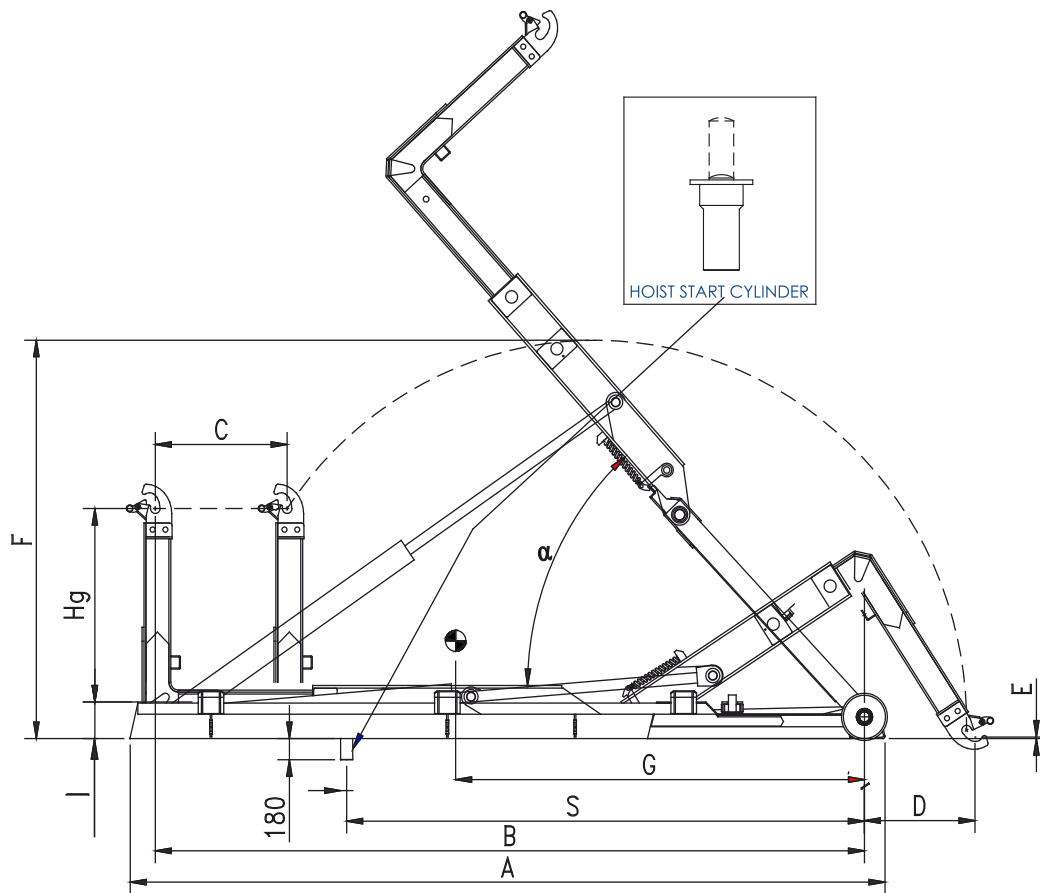

**T35 HD**

[www.bobspa.com](http://www.bobspa.com)

## T35 HD

MODEL	HG	A	B	C	D	E	F	G	I	S	WEIGHT	$\alpha$	CONTAINER	
													MIN	MAX
T35 N HD	1425/1570	5510	5150	1030	1260	10	3020	2950	280	3650	3520 kg	54°	4600	5800
T35 NL HD	1425/1570	5710	5350	1030	1060	10	3020	3100	280	3850	3570 kg	51°	4800	6000
T35 L HD	1425/1570	5910	5550	1030	860	10	3020	3250	280	4050	3600 kg	48°	5000	6200