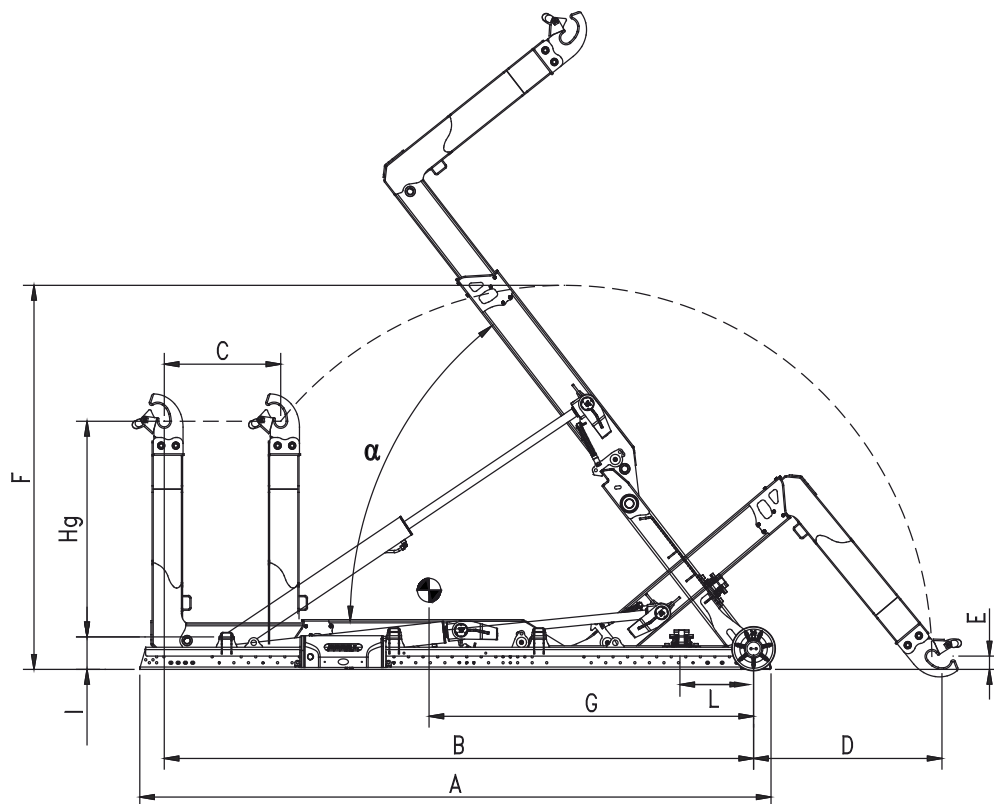

T14 MS

www.bobspa.com

T14 MS

MODEL	HG	A	B	C	D	E	F	G	I	L	WEIGHT	α	CONTAINER	
													MIN	MAX
T14 XC MS	1425/1570	5080	4400	800	1580	100	2880	2440	220	500	1665 kg	55°	4000	5000
T14 C MS	1425/1570	5080	4600	1000	1580	100	2880	2480	220	500	1665 kg	53°	4000	5200
T14 NC MS	1425/1570	5080	4800	1200	1580	100	2880	2510	220	500	1665 kg	50°	4000	5400
T14 N MS	1425/1570	5280	5000	1200	1380	100	2880	2660	220	700	1690 kg	53°	4200	5600
T14 NL MS	1425/1570	5480	5200	1200	1180	100	2880	2800	220	900	1715 kg	49°	4400	5800
T14 L MS	1425/1570	5680	5400	1200	980	100	2880	2940	220	1000	1740 kg	45°	4600	6000
T14 XL MS	1425/1570	5880	5600	1200	1140	0	3050	2980	220	1000	1810 kg	45°	4800	6200

T14 TP MS

MODEL	HG	A	B	C	D	E	F	G	I	L	WEIGHT	α	CONTAINER	
													MIN	MAX
T14 TP C MS	1425/1570	3840	3550	800	1270	60	2380	1940	220	450	1380 kg	52°	3200	4200
T14 TP NC MS	1425/1570	4040	3570	800	1070	60	2380	2070	220	500	1420 kg	47°	3400	4400
T14 TP N MS	1425/1570	4340	4050	800	1290	90	2600	2230	220	500	1465 kg	52°	3600	4600
T14 TP NL MS	1425/1570	4540	4250	800	1090	90	2600	2360	220	700	1510 kg	48°	3800	4800