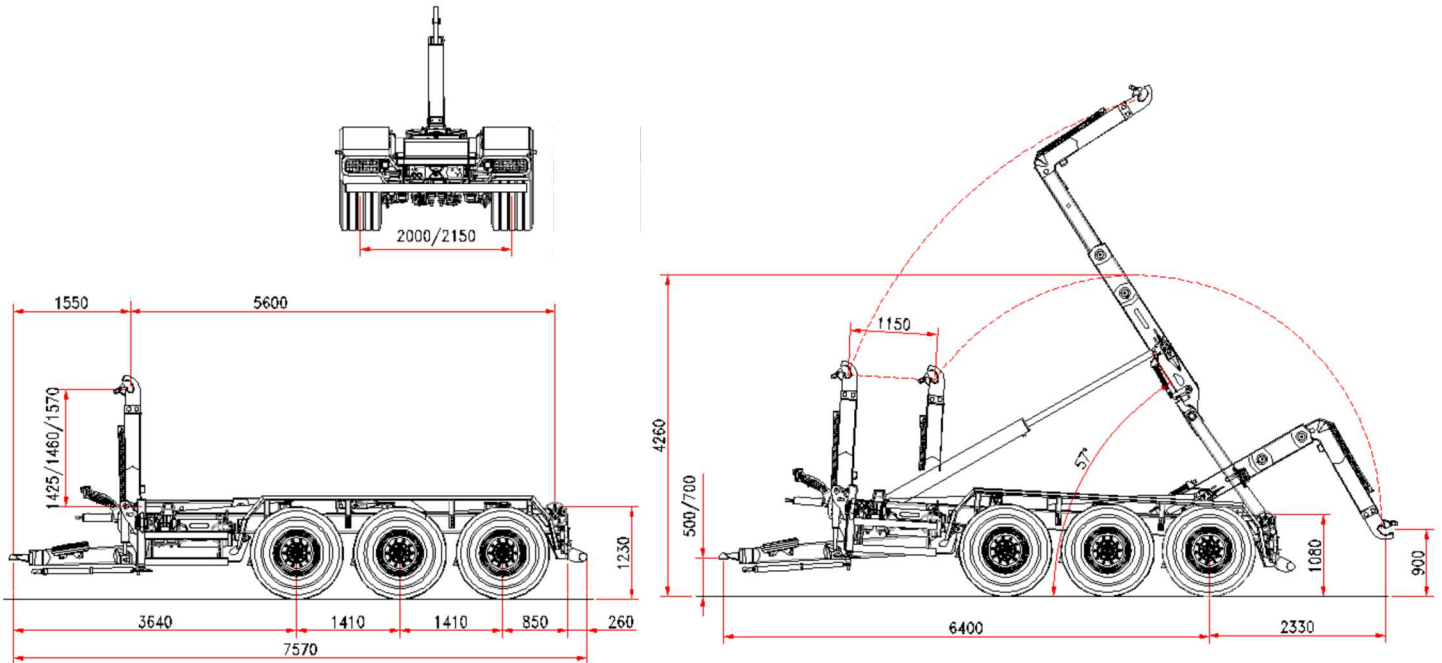

ITR22.33
TELESKOPARM

ITRunner

www.itrunner.it

HAKENLIFTANHÄNGER ITR 22.33 T
TELESKOP KNICKARM
HYDRAULISCHE FEDERUNG

Standard-Merkmale

FAHRGESTELL

Rahmenquerschnitt	250 x 100 mm
Deichsel	hydraulisch
Aufhängung	33 t
Achsenabstand	1360 (1410) mm
Achsenquerschnitt	3 x 150 mm
Achsen	fest+fest+fest
Wagenspur	2000 mm
Bremstrommel	406 x 120 mm
Bremssystem	hydraulisch
Zugöse	drehbar
Stützfuß	2xhydraulisch
Bereifung	550/60-22,5
Ladehöhe	1230 mm
Stützzyliner am 3.Punkt	standard

MASSE UND GEWICHT

Gesamtgewicht	33 t
Containerlänge min./max	5000/6300 mm
Zul.Höchstgeschwindigkeit	40 km/h
(*) Leergewicht	7100 kg

KNICKARM

Bewegung	1150 mm
Hakenhöhe	1425/1460/1570
Innere/äußere	
Containerverriegelung	hydraulisch
Kippwinkel	57°
Hilfszylinder	standard
kippkapazität	22 t
Hebekapazität	22 t

HIDRAULIKANLAGE

Hydraulik am Traktor	4 doppelwirkende Steuerelemente
4 elektrohydraulische Elemente mit Radio-Fernbedienung Ölbedarf	50 l
Ölbedarf in den Zylindern:	
Kippen	12 l
Laden/Absetzen	15 l
3 Magnetventile mit Bobeasy-Basis	